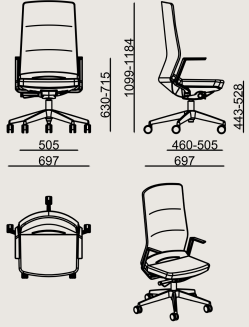

kolleksiyon

Tasarımcı
Andreas Krob

Alpsee

ALPSEE S0 MANAGER EXC PO KYA

Alpsee Serisi, çağdaş çalışma alanları ve ev konforuna estetikle fonksiyonelliği bir arada sunuyor. File ve polipropilen malzemelerin özgün birleşiminden doğan sırt tasarımı, bel desteğini ön planda tutarak uzun süreli kullanımlarda maksimum rahatlık sağlıyor.

Garanti / Temizlik & Bakım

Garanti süresi, teslim tarihinden itibaren beş yıldır. Temizlik ve bakım bilgileri için aşağıdaki QR kodu okutunuz.

RENKLER & MALZEMELER

Kumaş renkleri

KUMAŞ A: Crepe, İstanbul
KUMAŞ B: Era, Alba
KUMAŞ C: Furnilana, Jet, Torino, Jeans
KUMAŞ D: Synergy, KVADRAT TECHNICOLOUR
KUMAŞ E: Iseo, Matera
KUMAŞ F: Steelcut Trio, Oceanic, Craggan
KUMAŞ B+: KVADRAT AUTUMN, KVADRAT GUEST, KVADRAT TELEMIA

Deri renkleri

Leather B: DERI MASTROTTO LINEA 622 NERO
DERİ A: Linea
DERİ B: Atlantic
SUNİ DERİ: Artificial Leathers
CAMIRA VITA SUN: Vita Artificial Leathers

Üretim Süresi / Montaj Notları

6-8 hafta + Kargo süresi
Ürün monte edilmiş olarak teslim edilir.

Ürün Açıklaması

- Metal armatür üzerine form verilmiş yumuşak poliüretan kabuk.
- Sabit alüminyum enjeksiyon kolçaklar, krom kaplamalıdır.
- Krom gazlı kolon ve dört kademeli senkron eğim mekanizması.
- Yükseklik ve derinlik ayarlanabilir.
- Dönme mekanizması ve krom kaplama yıldız ayak.
- Yumuşak zeminler için frenli siyah plastik tekerlekler.*
- Kırmızı tekerlek koruyucusu kullanılmadan önce çıkarılmalıdır.

*Sert zeminler için uygun tekerlekler ayrıca sipariş edilmelidir.

Boyutlar

	Hacim	0.5 m3
	Paket	1
	Ağırlık	20 kg

ALPSEE S0 MANAGER EXC PO KYA DR B
Toplam Genişlik: 697 mm"
Toplam Derinlik: 682 mm"
Toplam Yükseklik: 1269 mm"

Tüm renkler & malzemeler & kataloglar için tarayın