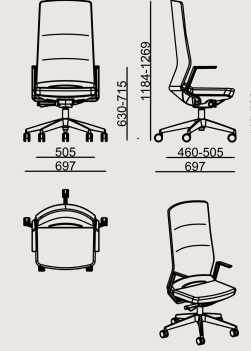

## Boyutlar

	Hacim	0.5 m3
	Paket	0
	Ağırlık	20 kg

ALPSEE S0 MANAGER EXC PO 9005 DR B  
Toplam Genişlik: 697 mm"  
Toplam Derinlik: 682 mm"  
Toplam Yükseklik: 1269 mm"

Tüm renkler & malzemeler & kataloglar için tarayın