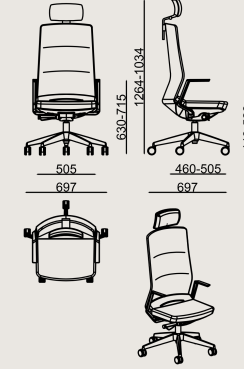

Deri renkleri

Leather B: DERI MASTROTTO LINEA 622 NERO
DERİ A: Linea
DERİ B: Atlantic
SUNİ DERİ: Artificial Leathers
CAMIRA VITA SUN: Vita Artificial Leathers

Üretim Süresi / Montaj Notları

6-8 hafta + Kargo süresi
Ürün monte edilmiş olarak teslim edilir.

Boyutlar

	Hacim	0.5 m3
	Paket	0
	Ağırlık	19.5 kg

ALPSEE S0 EXECUTIVE PO SNA KMS A
Toplam Genişlik: 697 mm"
Toplam Derinlik: 682 mm"
Toplam Yükseklik: 1299 mm"

Tüm renkler & malzemeler & kataloglar için tarayın