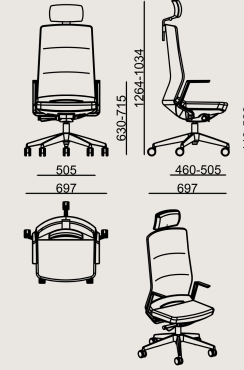

Deri renkleri

Leather B: DERI MASTROTTO LINEA 622 NERO
DERİ A: Linea
DERİ B: Atlantic
SUNİ DERİ: Artificial Leathers
CAMIRA VITA SUN: Vita Artificial Leathers

Üretim Süresi / Montaj Notları

6-8 hafta + Kargo süresi
Ürün monte edilmiş olarak teslim edilir.

Boyutlar

	Hacim	0.5 m3
	Paket	0
	Ağırlık	19.5 kg

ALPSEE S0 EXECUTIVE PO KYA KMS A
Toplam Genişlik: 697 mm"
Toplam Derinlik: 682 mm"
Toplam Yükseklik: 1299 mm"

Tüm renkler & malzemeler & kataloglar için tarayın