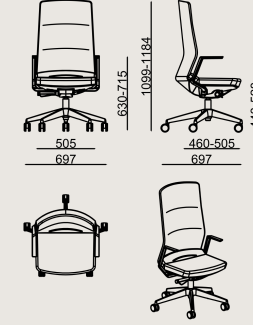

Deri renkleri

Leather B: DERI MASTROTTO LINEA 622 NERO
DERİ A: Linea
DERİ B: Atlantic
SUNİ DERİ: Artificial Leathers
CAMIRA VITA SUN: Vita Artificial Leathers

Üretim Süresi / Montaj Notları

6-8 hafta + Kargo süresi
Ürün monte edilmiş olarak teslim edilir.

Ürün Açıklaması

- Metal armatür üzerine form verilmiş yumuşak poliüretan kabuk.
- Sabit alüminyum enjeksiyon kolçaklar, RAL 9005 siyah.
- Siyah gazlı kolon ve dört kademeli senkron eğim mekanizması.
- Yükseklik ve derinlik ayarlanabilir.
- Dönme mekanizması ve RAL 9005 siyah yıldız ayak.
- Yumuşak zeminler için frenli siyah plastik tekerlekler.*
- Kırmızı tekerlek koruyucusu kullanılmadan önce çıkarılmalıdır.

*Sert zeminler için uygun tekerlekler ayrıca sipariş edilmelidir.

Boyutlar

	Hacim	0.5 m3
	Paket	0
	Ağırlık	19.5 kg

ALPSEE S0 MANAGER PO 9005 KMS A
Toplam Genişlik: 697 mm"
Toplam Derinlik: 682 mm"
Toplam Yükseklik: 1099 mm"