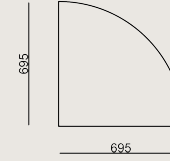

VT925 WHITE OAK

VT053 SMOKED
OAK

VT459 GREY

Üretim Süresi / Montaj Notları

6-8 hafta + Kargo süresi

Ürün demonte olarak teslim edilir.

Ürün Açıklaması

- Tabla, 18 mm yonga levha üzerine laminat kaplamadır.
- Bağlantı tablası, birden fazla masayı sorunsuz bir şekilde birleştirerek kesintisiz ve bütünleşik bir çalışma alanı oluşturmak için tasarlanmıştır.
- Kavisli tasarımı, masalar arasında yumuşak geçişler sağlayarak toplanti, eğitim ve çalışma alanlarında esneklik sunar.
- Hafif yapısı sayesinde kolayca taşınabilir ve yeniden konumlandırılabilir.

Ürün Detayları

Boyutlar

	Hacim	0.11 m3
	Paket	1
	Ağırlık	5.2 kg

SWAN S1 0707 LAMİNAT / EPOKSI
Toplam Genişlik: 695 mm"
Toplam Derinlik: 695 mm"
Toplam Yükseklik: 18 mm"

Tüm renkler & malzemeler & kataloglar için tarayın