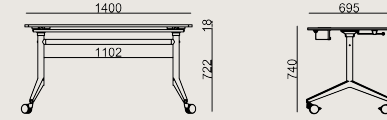

Üretim Süresi / Montaj Notları

6-8 hafta + Kargo süresi

Ürün demonte olarak teslim edilir.

Ürün Açıklaması

- Masa tablası, 18 mm yonga levha üzerine laminat kaplamadır.
- Katlanabilir ve birleştirilebilir tasarımıyla toplantı, eğitim ve çalışma alanlarında esnek kullanım imkânı sunar.
- Ayaklar, metal üzeri toz boyalıdır.
- Siyah plastik tekerleklerde fren mekanizması bulunur; tekerlekler kilitlenebilir.

Ürün Detayları

Boyutlar

Hacim	0.26 m3
Paket	4
Ağırlık	26.4 kg

SWAN S1 SWN0714 LAMİNAT / EPOKSI
Toplam Genişlik: 1400 mm"
Toplam Derinlik: 695 mm"
Toplam Yükseklik: 740 mm"

Tüm renkler & malzemeler & kataloglar için tarayın