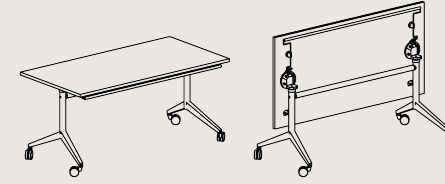

Üretim Süresi / Montaj Notları

6-8 hafta + Kargo süresi

Ürün demonte olarak teslim edilir.

Ürün Açıklaması

- Masa tablası, 18 mm yonga levha üzerine laminat kaplamadır.
- Katlanabilir ve birleştirilebilir tasarımıyla toplantı, eğitim ve çalışma alanlarında esnek kullanım imkânı sunar.
- Ayaklar, metal üzeri toz boyalıdır.
- Siyah plastik tekerleklerde fren mekanizması bulunur; tekerlekler kilitlenebilir.

Ürün Detayları

Boyutlar

Hacim	0.26 m3
Paket	4
Ağırlık	26.4 kg

SWAN S1 SWN0714 LAMİNAT / EPOKSI
Toplam Genişlik: 1400 mm"
Toplam Derinlik: 695 mm"
Toplam Yükseklik: 740 mm"

Tüm renkler & malzemeler & kataloglar için tarayın