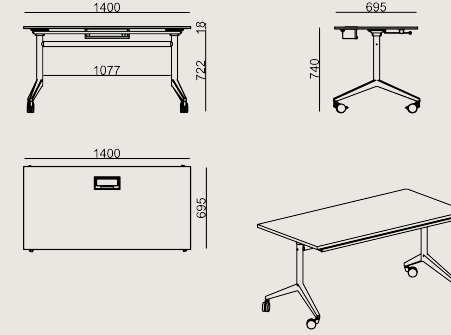

Ürün Açıklaması

- Masa tablası, 18 mm yonga levha üzerine laminat kaplamadır.
- Bir adet toz boyalı sac metal kablo kapağı ve masanın altına monte edilmiş bir kablo yönetim kanalı bulunmaktadır.
- Katlanabilir ve birleştirilebilir tasarımıyla toplantı, eğitim ve çalışma alanlarında esnek kullanım imkânı sunar.
- Ayaklar, metal üzeri toz boyalıdır.
- Siyah plastik tekerleklerde fren mekanizması bulunur; tekerlekler kilitlenebilir.

Ürün Detayları

Boyutlar

	Hacim	0.26 m3
	Paket	4
	Ağırlık	26.4 kg

SWAN S1 SWN0714_K LAMİNAT / EPOKSI
Toplam Genişlik: 1400 mm"
Toplam Derinlik: 695 mm"
Toplam Yükseklik: 740 mm"

RENKLER & MALZEMELER

Metal Renkleri