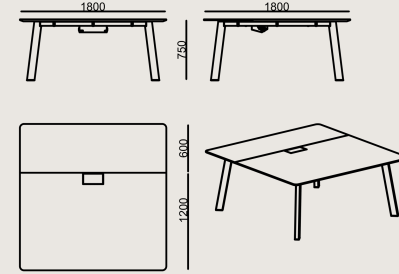

Boyutlar

Hacim	0 m3
Paket	0
Ağırlık	0 kg

CONVIVIUM MKM S3 YM180 KAPLAMA DERİ
Toplam Genişlik: 1800 mm"
Toplam Derinlik: 1800 mm"
Toplam Yükseklik: 750 mm"

Tüm renkler & malzemeler & kataloglar için tarayın