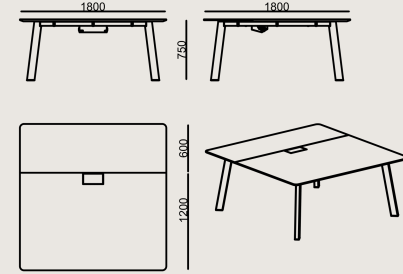

Leather B: DERI MASTROTTO LINEA 622 NERO

Üretim Süresi / Montaj Notları

6-8 hafta + Kargo süresi

Ürün demonte olarak teslim edilir.

Ürün Açıklaması

- Masa tablası, 25 mm MDF üzeri deri ve kaplama olmak üzere iki ayrı malzemeye sahiptir.
- Ahşap kaplamalı masa tablasında, masa tablası ile aynı kaplama özelliğine sahip metal kablo kapağı bulunur.
- Tablanın altında, kabloları taşıyan sacdan üretilmiş toz boyalı kablo tavası bulunur.
- Kablo yönetim ürünü Vertebra ayrıca sipariş edilmelidir.
- Ayaklar alüminyum profillerin üzerine doğal kaplama ile sarılmış ve cilalanmıştır.

Boyutlar

Hacim	0 m3
Paket	0
Ağırlık	0 kg

CONVIVIUM MKM S3 YM180 KAPLAMA DERI
Toplam Genişlik: 1800 mm"
Toplam Derinlik: 1800 mm"
Toplam Yükseklik: 750 mm"

Tüm renkler & malzemeler & kataloglar için tarayın