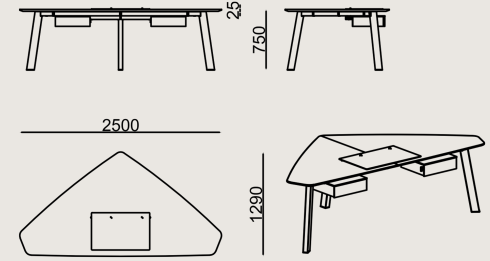

### Boyutlar

Hacim	0.5 m3
Paket	7
Ağırlık	85 kg

CONVIVIUM MKM S3 MAS240DT KAPLAMA / DERI  
Toplam Genişlik: 2500 mm"  
Toplam Derinlik: 1290 mm"  
Toplam Yükseklik: 750 mm"

Tüm renkler & malzemeler & kataloglar için tarayın