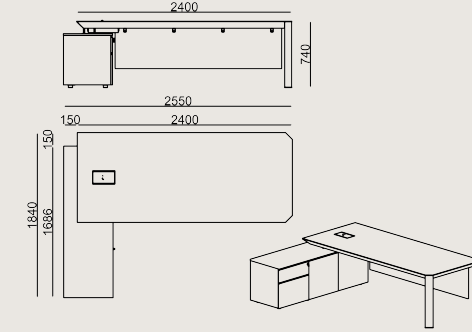

Ürün Açıklaması

- Masa tablası, ahşap kaplamalı alüminyum çerçeve kasasının içerisinde 18 mm MDF üzeri doğal kaplama ve cilalıdır.
- Masa tablasında, masa tablası ile aynı kaplama özelliğine sahip metal kablo kapağı bulunur.
- Masa tablasının altında, kabloları taşıyan sacdan üretilmiş toz boyalı kablo tavası bulunur.
- Masa ön paneli 18 mm MDF üzeri lake boyalıdır.
- Etajer gövdesi ve kapaklar doğal kaplama üzeri cilalıdır.
- Etajer kapaklarında toz boyalı alüminyum kulp bulunur.
- Etajer raf ve iç bölmeler yonga levha üzeri laminattır.
- Etajer çekmece kasetleri 12 mdf üzeri lake ve çekmece dibi kumaş kaplıdır.
- Etajer çekmece alanında merkezi kilit sistemi bulunur.
- Ayaklar alüminyum profillerin üzerine doğal kaplama ile sarılmış ve cilalanmıştır.

Boyutlar

	Hacim	0 m3
	Paket	3
	Ağırlık	0 kg

QUO VADIS MKM S7 D1024L MASA
Toplam Genişlik: 2550 mm"
Toplam Derinlik: 1840 mm"
Toplam Yükseklik: 740 mm"

Tüm renkler & malzemeler & kataloglar için tarayın