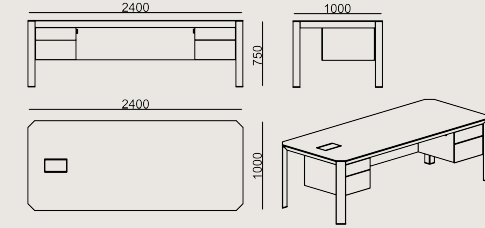

Ürün Açıklaması

- Masa tablası, ahşap kaplamalı alüminyum çerçeve kasasının içerisinde 18 mm MDF üzeri doğal kaplama ve cilalıdır.
- Masa tablasında, masa tablası ile aynı kaplama özelliğine sahip metal kablo kapağı bulunur.
- Masa tablasının altında, kabloları taşıyan sacdan üretilmiş toz boyalı kablo tavası bulunur.
- Masa ön paneli 18 mm MDF üzeri lake boyalıdır.
- Asma kesonun gövdesi lake boyalı, çekmece panoları ise doğal kaplama üzeri cilalıdır.
- Çekmece kasetleri 12 mdf üzeri lake ve çekmece dibi kumaş kaplıdır.
- Asma kesonlarda merkezi kilit sistemi bulunur. Kilitler yedek anahtarları ile birlikte sunulur.
- Ayaklar alüminyum profillerin üzerine doğal kaplama ile sarılmış ve cilalanmıştır.

Boyutlar

Hacim	1.03 m3
Paket	4
Ağırlık	119.4 kg

QUO VADIS MKM S7 A1024N MASA
Toplam Genişlik: 2400 mm"
Toplam Derinlik: 1000 mm"
Toplam Yükseklik: 740 mm"

Tüm renkler & malzemeler & kataloglar için tarayın