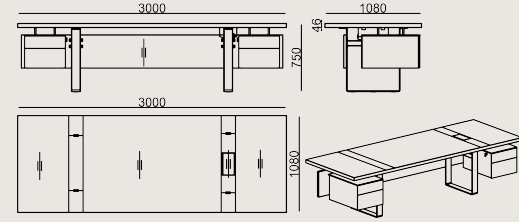

Boyutlar

	Hacim	0 m3
	Paket	5
	Ağırlık	0 kg

GAZEL MKM S3 MAS300_S KAPLAMA EPOKSI
Toplam Genişlik: 3000 mm"
Toplam Derinlik: 1080 mm"
Toplam Yükseklik: 750 mm"

RENKLER & MALZEMELER