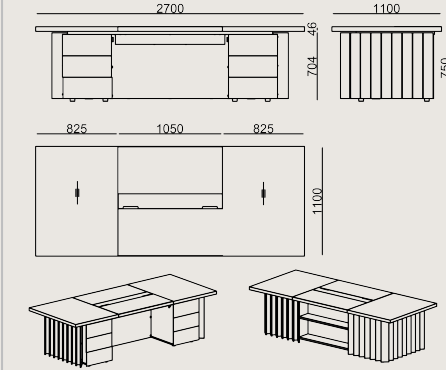

Üretim Süresi / Montaj Notları

6-8 hafta + Kargo süresi

Ürün demonte olarak teslim edilir.

Ürün Açıklaması

- Üst yüzey, seçilen renklerde bitirilmiş kaplamalı MDF ve petek kartondan yapılmıştır
- Üst yüzey, iki adet gerçek deri çalışma yüzeyi içerir
- Bacaklar, yapısal paneller, çekmece üniteleri ve saklama üniteleri lake MDF'dir
- Çekmeceler keçe alt yüzeylere sahiptir
- Mahremiyet paneli lake MDF'den yapılmışken, ona bağlı raflar seçilen renklerde bitirilmiş kaplamalı MDF'dir
- Üst yüzeyin altında takılı olan kablo yönetim tepsileri toz boyalı sac metaldir.
- Süsleyici dikey paneller seçilen renklerde bitirilmiş kaplamalı MDF'dir ve yapısal masa bacaklarına dübel marangozluğu ile bağlanmıştır

Boyutlar

	Hacim	0 m3
	Paket	9
	Ağırlık	0 kg

TEOREMA MKM 50 MAS270 KAPLAMA DERİ
Toplam Genişlik: 2700 mm"
Toplam Derinlik: 1100 mm"
Toplam Yükseklik: 750 mm"

Tüm renkler & malzemeler & kataloglar için tarayın