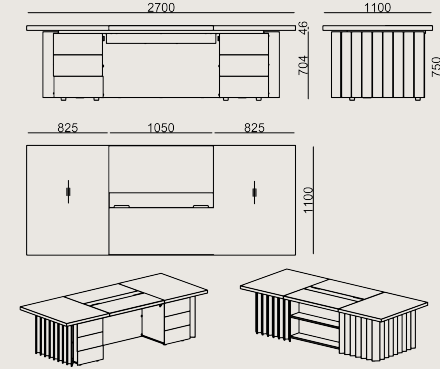

### Boyutlar

	Hacim	0 m3
	Paket	9
	Ağırlık	0 kg

TEOREMA MKM 50 MAS270 KAPLAMA DERİ  
Toplam Genişlik: 2700 mm"  
Toplam Derinlik: 1100 mm"  
Toplam Yükseklik: 750 mm"

Tüm renkler & malzemeler & kataloglar için tarayın