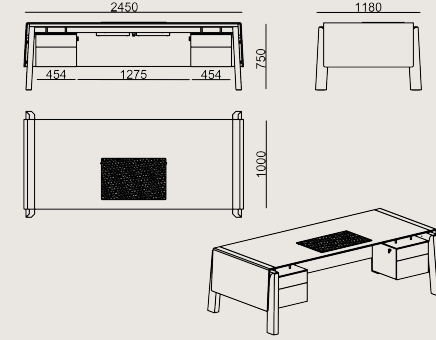

Ürün Açıklaması

- Masa üstü ve kenar dönüşleri, 14mm MDF üzeri kaplama ve cilalıdır.
- Modesty panel, yonga levha üzeri kaplamadır.
- Masa tablasında hareketli, gerçek deriden sümen yer alır.
- Tablanın altında, kabloları taşıyan sacdan üretilmiş toz boyalı kablo tavası bulunur.
- Asma kesonun gövdesi lake boyalı, çekmece panoları ise doğal kaplama üzeri cilalıdır.
- Çekmece kasetleri 12mm mdf üzeri lake ve çekmece dibi kumaş kaplıdır.
- Asma kesonlarda merkezi kilit sistemi bulunur. Kilitler yedek anahtarı ile birlikte sunulur.
- Ayaklar, özel kesim kaplama uygulanmış kayın masiftir.

Ürün Detayları

Boyutlar

	Hacim	0.59 m3
	Paket	7
	Ağırlık	200 kg

AKKADIAN MKM S3 MAS240K KAPLAMA DERİ
Toplam Genişlik: 2450 mm"
Toplam Derinlik: 1180 mm"
Toplam Yükseklik: 750 mm"

RENKLER & MALZEMELER

Kaplama Ve Cila Renkleri