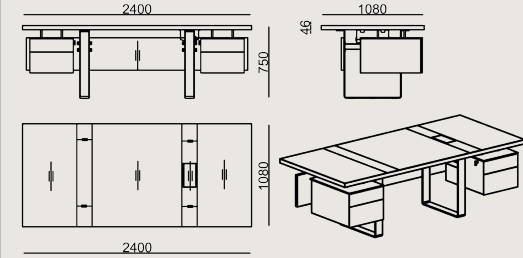

Koleksiyon

Tasarımcı
Faruk Malhan

Gazel GAZEL MKM S3 MAS240_S

Gazel Yönetici Grubu, şıklık ve dayanıklılığı harmanlayan, sade tasarımın huzurlu ofis alanları yaratabileceğini kanıtlayan bir ürün ailesidir.

Garanti / Temizlik & Bakım

Garanti süresi, teslim tarihinden itibaren beş yıldır. Temizlik ve bakım bilgileri için aşağıdaki QR kodu okutunuz.

RENKLER & MALZEMELER

Kaplama Ve Cila Renkleri

Metal Renkleri

Lake Renkleri

Üretim Süresi / Montaj Notları

6-8 hafta + Kargo süresi
Ürün demonte olarak teslim edilir.

Ürün Açıklaması

- Masa tablası 46 mm kağıt petek dolgulu sandviç panel, kaplamalı ve cilalıdır.
- Masa tablasında, masa tablası ile aynı kaplama özelliğine sahip metal kablo kapağı bulunur.
- Masa önü paneli yonga levha üzeri kaplamalıdır.
- Masa tablasının altında, kabloları taşıyan sacdan üretilmiş toz boyalı kablo tavası bulunur.
- Çekmece gövdeleri lake boyalı, çekmece panoları ise doğal kaplama üzeri cilalıdır.
- Çekmece kasetleri 12 mdf üzeri lake ve çekmece dibi kumaş kaplıdır.
- Çekmecelerde kilit sistemi bulunur. Kilitler yedek anahtar ile birlikte sunulur.
- Ayaklar metal lama üzeri toz boyalıdır.

Boyutlar

Hacim	0 m3
Paket	5
Ağırlık	0 kg

GAZEL MKM S3 MAS240_S KAPLAMA EPOKSI
Toplam Genişlik: 2400 mm"
Toplam Derinlik: 1080 mm"
Toplam Yükseklik: 750 mm"

Tüm renkler & malzemeler & kataloglar için tarayın