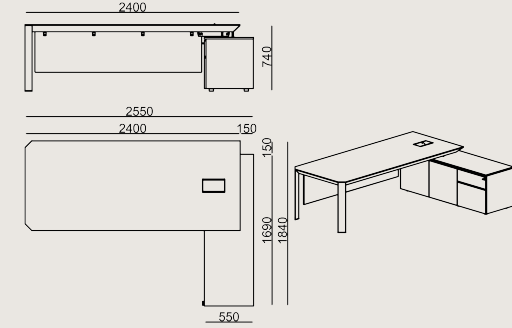

Ürün Açıklaması

- Masa tablası, ahşap kaplamalı alüminyum çerçeve kasasının içerisinde 18 mm MDF üzeri doğal kaplama ve cilalıdır.
- Masa tablasında, masa tablası ile aynı kaplama özelliğine sahip metal kablo kapağı bulunur.
- Masa tablasının altında, kabloları taşıyan sacdan üretilmiş toz boyalı kablo tavası bulunur.
- Masa ön paneli 18 mm MDF üzeri lake boyalıdır.
- Etajer gövdesi ve kapaklar doğal kaplama üzeri cilalıdır.
- Etajer kapaklarında toz boyalı alüminyum kulp bulunur.
- Etajer raf ve iç bölmeler yonga levha üzeri laminattır.
- Etajer çekmece kasetleri 12 mdf üzeri lake ve çekmece dibi kumaş kaplıdır.
- Etajer çekmece alanında merkezi kilit sistemi bulunur.
- Ayaklar alüminyum profillerin üzerine doğal kaplama ile sarılmış ve cilalanmıştır.

Boyutlar

Hacim	0 m3
Paket	3
Ağırlık	0 kg

QUO VADIS MKM S7 D1024R MASA
Toplam Genişlik: 2500 mm"
Toplam Derinlik: 1840 mm"
Toplam Yükseklik: 740 mm"

Tüm renkler & malzemeler & kataloglar için tarayın