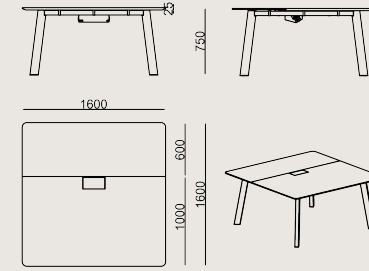

Leather B: DERI MASTROTTO LINEA 622 NERO

Üretim Süresi / Montaj Notları

6-8 hafta + Kargo süresi

Ürün demonte olarak teslim edilir.

Ürün Açıklaması

- Masa tablası, 25 mm MDF üzeri deri ve kaplama olmak üzere iki ayrı malzemeye sahiptir.
- Ahşap kaplamalı masa tablasında, masa tablası ile aynı kaplama özelliğine sahip metal kablo kapağı bulunur.
- Tablanın altında, kabloları taşıyan sacdan üretilmiş toz boyalı kablo tavası bulunur.
- Kablo yönetim ürünü Vertebra ayrıca sipariş edilmelidir.
- Ayaklar alüminyum profillerin üzerine doğal kaplama ile sarılmış ve cilalanmıştır.

Boyutlar

Hacim	0 m3
Paket	0
Ağırlık	0 kg

CONVIVIUM MKM S3 YM160 KAPLAMA DERI
Toplam Genişlik: 1600 mm"
Toplam Derinlik: 1600 mm"
Toplam Yükseklik: 750 mm"

Tüm renkler & malzemeler & kataloglar için tarayın