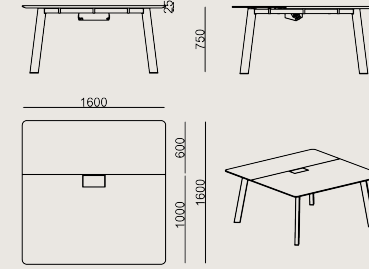

Üretim Süresi / Montaj Notları

6-8 hafta + Kargo süresi

Ürün demonte olarak teslim edilir.

Ürün Açıklaması

- Masa tablası, 25 mm MDF üzeri deri ve kaplama olmak üzere iki ayrı malzemeye sahiptir.
- Ahşap kaplamalı masa tablasında, masa tablası ile aynı kaplama özelliğine sahip metal kablo kapağı bulunur.
- Tablanın altında, kabloları taşıyan sacdan üretilmiş toz boyalı kablo tavası bulunur.
- Kablo yönetim ürünü Vertebra ayrıca sipariş edilmelidir.
- Ayaklar alüminyum profillerin üzerine doğal kaplama ile sarılmış ve cilalanmıştır.

Boyutlar

Hacim	0 m3
Paket	0
Ağırlık	0 kg

CONVIVIUM MKM S3 YM160 KAPLAMA DERI
Toplam Genişlik: 1600 mm"
Toplam Derinlik: 1600 mm"
Toplam Yükseklik: 750 mm"

Tüm renkler & malzemeler & kataloglar için tarayın