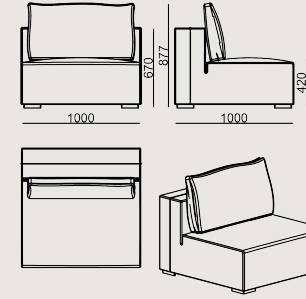

## Boyutlar

	Hacim	1.02 m3
	Paket	1
	Ağırlık	55 kg

SAVIO S0 ARA KOLTUK KUMAS A  
Toplam Genişlik: 1000 mm"  
Toplam Derinlik: 1000 mm"  
Toplam Yükseklik: 882 mm"

Tüm renkler & malzemeler & kataloglar için tarayın