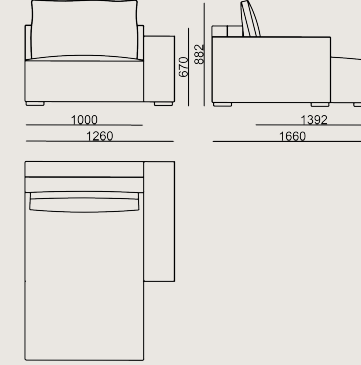

6-8 hafta + Kargo süresi

Ürün demonte olarak teslim edilir.

Ürün Açıklaması

- Ahşap iskeletli bir iç yapıya sahiptir.
- Oturma alanında gereken esnekliği sağlamak amacıyla, font kasasına elastik kolonlar yerleştirilmekte ve üzerine çeşitli yoğunluklarda süngerler kullanılmaktadır.
- Sırt minderleri, Koleksiyon karışımı dolgu malzemesi ile üretilmiştir.
- Minder kumaş kılıflarında ve kasa kumaşında biye uygulaması bulunmaktadır.
- Modüler yapısı sayesinde kanepeler, metal braketlerle birbirine bağlanabilir.
- Ayaklar, cilalı masif dişbudaktan üretilir.

Boyutlar

	Hacim	2.08 m3
	Paket	1
	Ağırlık	78 kg

SAVIO S0 SAG UZAN KOLTUK KUMAS A
Toplam Genişlik: 1260 mm"
Toplam Derinlik: 1660 mm"
Toplam Yükseklik: 882 mm"

Tüm renkler & malzemeler & kataloglar için tarayın