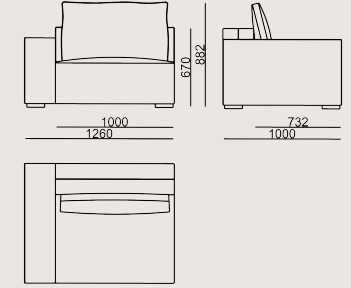

6-8 hafta + Kargo süresi

Ürün demonte olarak teslim edilir.

Ürün Açıklaması

- Ahşap iskeletli bir iç yapıya sahiptir.
- Oturma alanında gereken esnekliği sağlamak amacıyla, font kasasına elastik kolonlar yerleştirilmekte ve üzerine çeşitli yoğunluklarda süngerler kullanılmaktadır.
- Sırt minderleri, Koleksiyon karışımı dolgu malzemesi ile üretilmiştir.
- Minder kumaş kılıflarında ve kasa kumaşında biye uygulaması bulunmaktadır.
- Modüler yapısı sayesinde kanepeler, metal braketlerle birbirine bağlanabilir.
- Ayaklar, cilalı masif dişbudaktan üretilir.

Boyutlar

	Hacim	1.28 m3
	Paket	1
	Ağırlık	60 kg

SAVIO S0 SOL KOLLU KOLTUK KUMAS A
Toplam Genişlik: 1260 mm"
Toplam Derinlik: 1000 mm"
Toplam Yükseklik: 882 mm"

Tüm renkler & malzemeler & kataloglar için tarayın