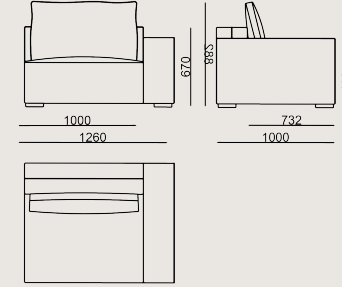

## Boyutlar

|  |         |                     |
|--|---------|---------------------|
|  | Hacim   | 1.28 m <sup>3</sup> |
|  | Paket   | 1                   |
|  | Ağırlık | 60 kg               |

SAVIO S0 SAG KOLLU KOLTUK KUMAS A  
Toplam Genişlik: 1260 mm"  
Toplam Derinlik: 1000 mm"  
Toplam Yükseklik: 882 mm"