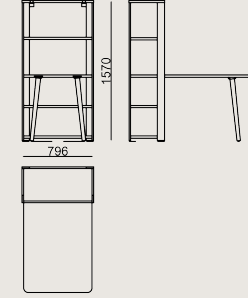

### Ürün Açıklaması

- Masa tablası ve raflar laminat ile kaplanmış 25 mm yonga levhaya sahiptir.
- Kenarları, açılı kesim mdf üzeri wax veya doğal cila uygulanmıştır.
- Ayaklar, cilalı masif dişbudaktan üretilir.
- Ürün ayak alt kısmına zemin koruyucu pabuçlar takılmaktadır.

### Boyutlar

	Hacim	0.15 m3
	Paket	5
	Ağırlık	47.85 kg

ILANNA DOLAP S0 MELAMIN\_CILA  
Toplam Genişlik: 1400 mm"  
Toplam Derinlik: 800 mm"  
Toplam Yükseklik: 1570 mm"

Tüm renkler &  
malzemeler & kataloglar için tarayın