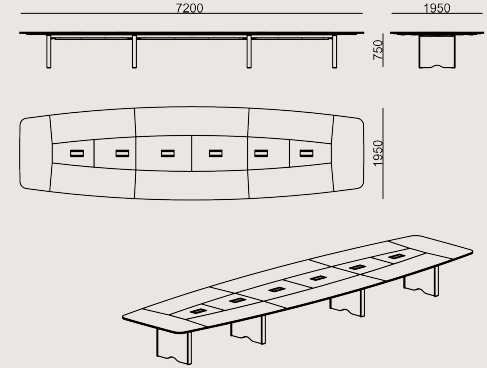

Ürün demonte olarak teslim edilir.

Ürün Açıklaması

- Masa üstü ve yan paneller MDF üzerinde uygulanan seçilmiş ahşap kaplamalardan yapılmıştır.
- Orta panel, MDF üzerinde siyah deri içerir.
- Ayak çerçeveleri ve orta bölüm siyah deri ile kaplanmıştır, çerçeve kenarları ise masa üstü ile aynı seçilmiş ahşap kaplamalarla bitirilmiştir.
- Yukarıdaki modeller, masa altına takılan toz boyalı sac metal kablo geçişi ve kablo yönetimi tepsisi içerir.
- Destek ayakları, yukarıdaki modellerde kablo yönetimi hizalamalarını karşılayacak şekilde tasarlanmıştır.
- Yukarıdaki modeller, merkez boyunca toz boyalı sac metal kablo geçişleri içerir.
- Çift yönlü açılabilir kablo çıkış kapakları, toz boyalı sac metalden üretilmiştir.

Boyutlar

Hacim	1.84 m3
Paket	17
Ağırlık	0 kg

GLENN S0 TPL TM720 KAPLAMA DERİ
Toplam Genişlik: 7200 mm"
Toplam Derinlik: 1950 mm"
Toplam Yükseklik: 750 mm"

Tüm renkler & malzemeler & kataloglar için tarayın