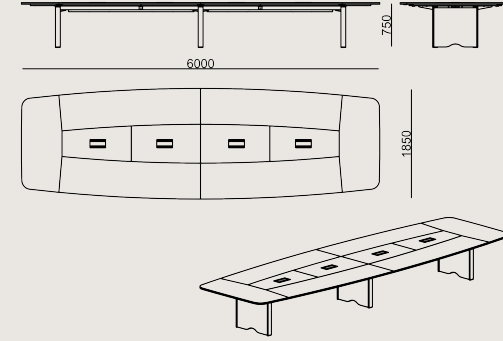

Ürün demonte olarak teslim edilir.

Ürün Açıklaması

- Masa üstü ve yan paneller MDF üzerinde uygulanan seçilmiş ahşap kaplamalardan yapılmıştır.
- Orta panel, MDF üzerinde siyah deri içerir.
- Ayak çerçeveleri ve orta bölüm siyah deri ile kaplanmıştır, çerçeve kenarları ise masa üstü ile aynı seçilmiş ahşap kaplamalarla bitirilmiştir.
- Yukarıdaki modeller, masa altına takılan toz boyalı sac metal kablo geçişi ve kablo yönetimi tepsisi içerir.
- Destek ayakları, yukarıdaki modellerde kablo yönetimi hizalamalarını karşılayacak şekilde tasarlanmıştır.
- Yukarıdaki modeller, merkez boyunca toz boyalı sac metal kablo geçişleri içerir.
- Çift yönlü açılabilir kablo çıkış kapakları, toz boyalı sac metalden üretilmiştir.

Boyutlar

Hacim	1.55 m3
Paket	14
Ağırlık	0 kg

GLENN SO TPL TM600 KAPLAMA DERİ
Toplam Genişlik: 6000 mm"
Toplam Derinlik: 1850 mm"
Toplam Yükseklik: 750 mm"

Tüm renkler & malzemeler & kataloglar için tarayın