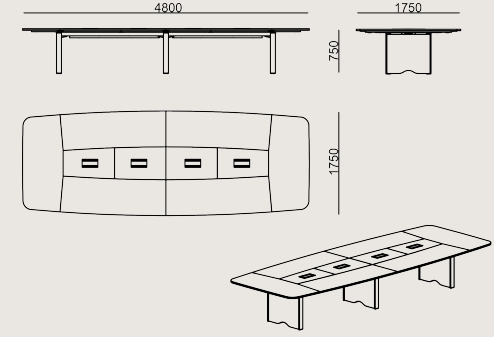

Ürün Açıklaması

- Masa üstü ve yan paneller MDF üzerinde uygulanan seçilmiş ahşap kaplamalardan yapılmıştır.
- Orta panel, MDF üzerinde siyah deri içerir.
- Ayak çerçeveleri ve orta bölüm siyah deri ile kaplanmıştır, çerçeve kenarları ise masa üstü ile aynı seçilmiş ahşap kaplamalarla bitirilmiştir.
- Yukarıdaki modeller, masa altına takılan toz boyalı sac metal kablo geçişi ve kablo yönetimi tepsisi içerir.
- Destek ayakları, yukarıdaki modellerde kablo yönetimi hizalamalarını karşılayacak şekilde tasarlanmıştır.
- Yukarıdaki modeller, merkez boyunca toz boyalı sac metal kablo geçişleri içerir.
- Çift yönlü açılabilir kablo çıkış kapakları, toz boyalı sac metalden üretilmiştir.

Ürün Detayları

Boyutlar

	Hacim	1.34 m3
	Paket	13
	Ağırlık	330.25 kg

GLENN SO TPL TM480 KAPLAMA DERİ
Toplam Genişlik: 4800 mm"
Toplam Derinlik: 1750 mm"
Toplam Yükseklik: 750 mm"

RENKLER & MALZEMELER

Kaplama Ve Cila Renkleri