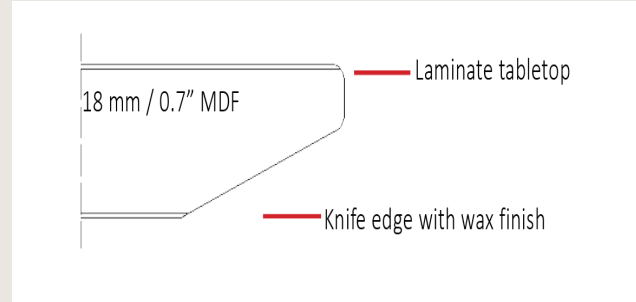

Ürün Detayları

Boyutlar

	Hacim	1.34 m3
	Paket	13
	Ağırlık	330.25 kg

GLENN SO TPL TM480 KAPLAMA DERİ
Toplam Genişlik: 4800 mm"
Toplam Derinlik: 1750 mm"
Toplam Yükseklik: 750 mm"

RENKLER & MALZEMELER

Kaplama Ve Cila Renkleri