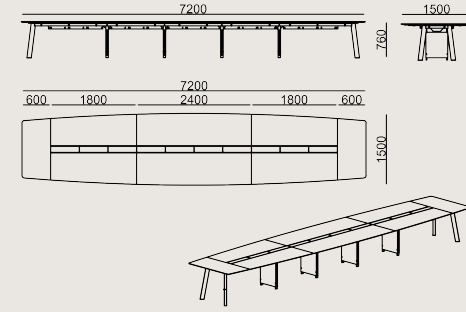

Boyutlar

Hacim	1.15 m3
Paket	16
Ağırlık	0 kg

CONVIVIUM TPL S0 TM720 KAPLAMA
Toplam Genişlik: 7200 mm"
Toplam Derinlik: 1500 mm"
Toplam Yükseklik: 760 mm"

RENKLER & MALZEMELER