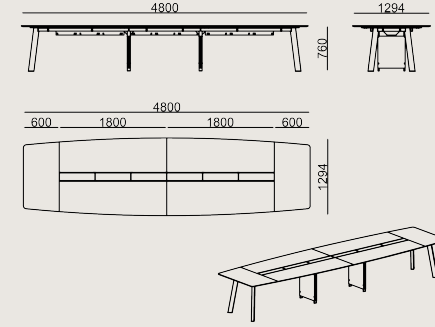

Boyutlar

Hacim	0.71 m3
Paket	12
Ağırlık	188.05 kg

CONVIVIUM TPL S0 TM480 KAPLAMA
Toplam Genişlik: 4800 mm"
Toplam Derinlik: 1294 mm"
Toplam Yükseklik: 750 mm"

RENKLER & MALZEMELER