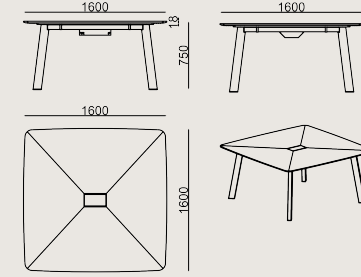

6-8 hafta + Kargo süresi

Ürün demonte olarak teslim edilir.

Ürün Açıklaması

- Masa tablası ile uyumlu laminat veya kaplama kaplı sac metal kablo geçiş yuvalarına ve yumuşak kapanan kapaklara sahiptir.
- Modeller, 18 mm MDF masa tablasına sahiptir.
- Masanın altına monte edilmiş kablo yönetim tepsi bulunur.

- Laminat kaplamalı masa tablaları, toz boyalı kablo geçiş kapakları ve anodize veya kaplama ile sarılmış alüminyum ayaklar ile donatılmıştır.

Boyutlar

Hacim	0.37 m3
Paket	5
Ağırlık	0 kg

CONVIVIUM TPL S0 TM160 KAPLAMA
Toplam Genişlik: 1600 mm"
Toplam Derinlik: 1600 mm"
Toplam Yükseklik: 750 mm"