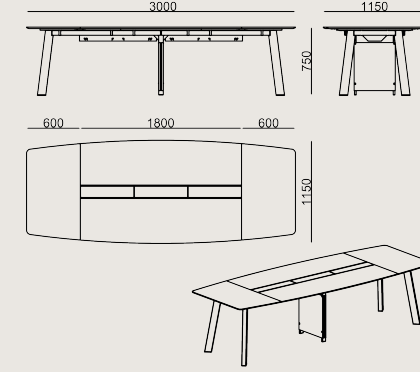

Boyutlar

	Hacim	0.52 m3
	Paket	7
	Ağırlık	107.25 kg

CONVIVIUM TPL S0 TM300 KAPLAMA
Toplam Genişlik: 3000 mm"
Toplam Derinlik: 1150 mm"
Toplam Yükseklik: 750 mm"

RENKLER & MALZEMELER