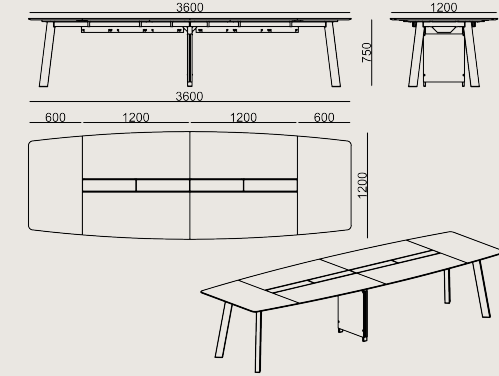

Ürün Açıklaması

- Destek ayaklar, tüm modellerde kablo yönetimi hizalamalarına uygundur.
- Modellerin merkezinde toz boyalı sac kablo geçiş kanalı bulunur.
- Masa tablası 18 mm kalınlıktadır.
- Laminat masa tablalarında kablo kapağı, alüminyum profil üzeri toz boyalıdır ve masa ayakları eloksaldır.

- Doğal kaplamalı masa tablalarında kablo kapağı, alüminyum profil üzeri doğal kaplamadır ve ayaklar seçilen doğal kaplama ile üretilir.

Ürün Detayları

Boyutlar

	Hacim	0.52 m3
	Paket	11
	Ağırlık	0 kg

CONVIVIUM TPL S0 TM360 KAPLAMA
Toplam Genişlik: 3600 mm"
Toplam Derinlik: 1194 mm"
Toplam Yükseklik: 750 mm"