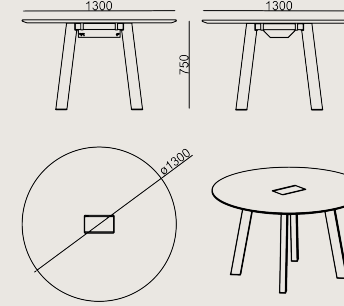

6-8 hafta + Kargo süresi

Ürün demonte olarak teslim edilir.

Ürün Açıklaması

- Modellerin merkezinde toz boyalı sac kablo geçiş kanalı bulunur.
- Masa tablası 25 mm kalınlıktadır.
- Laminat masa tablalarında kablo kapağı, alüminyum profil üzeri toz boyalıdır ve masa ayakları eloksaldır.
- Doğal kaplamalı masa tablalarında kablo kapağı, alüminyum profil üzeri doğal kaplamadır ve ayaklar seçilen doğal kaplama ile üretilir.

Boyutlar

	Hacim	0.22 m ³
	Paket	4
	Ağırlık	41.75 kg

CONVIVIUM TPL S0 TM130Y KAPLAMA
Toplam Genişlik: 1290 mm"
Toplam Derinlik: 1290 mm"
Toplam Yükseklik: 750 mm"
Toplam En: 1290 mm"

Tüm renkler & malzemeler & kataloglar için tarayın