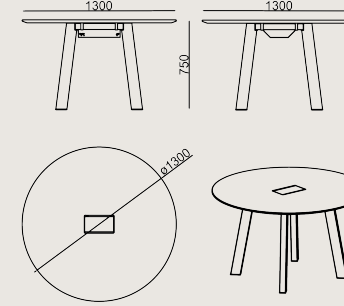

VT459 GREY

VT925 WHITE OAK

VT053 SMOKED
OAK

Üretim Süresi / Montaj Notları

6-8 hafta + Kargo süresi

Ürün demonte olarak teslim edilir.

Ürün Açıklaması

- Modellerin merkezinde toz boyalı sac kablo geçiş kanalı bulunur.
- Masa tablası 25 mm kalınlıktadır.
- Laminat masa tablalarında kablo kapağı, alüminyum profil üzeri toz boyalıdır ve masa ayakları eloksaldır.
- Doğal kaplamalı masa tablalarında kablo kapağı, alüminyum profil üzeri doğal kaplamadır ve ayaklar seçilen doğal kaplama ile üretilir.

Boyutlar

	Hacim	0.22 m3
	Paket	4
	Ağırlık	41.75 kg

CONVIVIUM TPL S0 TM130Y KAPLAMA
Toplam Genişlik: 1290 mm"
Toplam Derinlik: 1290 mm"
Toplam Yükseklik: 750 mm"
Toplam En: 1290 mm"

Tüm renkler &
malzemeler & kataloglar için tarayın