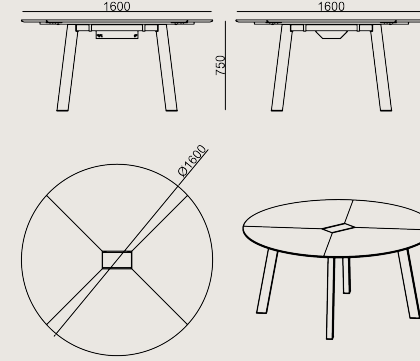

Boyutlar

Hacim	0.4 m3
Paket	4
Ağırlık	65.15 kg

CONVIVIUM TPL S0 TM160Y KAPLAMA
Toplam Genişlik: 1600 mm"
Toplam Derinlik: 1600 mm"
Toplam Yükseklik: 750 mm"
Toplam En: 1600 mm"

Tüm renkler & malzemeler & kataloglar için tarayın