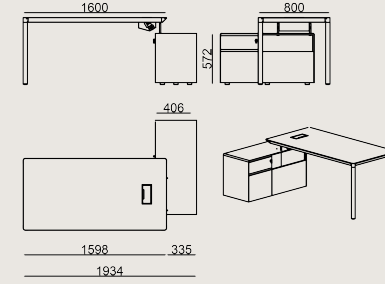

VT459 GREY

Üretim Süresi / Montaj Notları

6-8 hafta + Kargo süresi
Ürün demonte olarak teslim edilir.

Ürün Açıklaması

Boyutlar

Hacim	0.55 m3
Paket	3
Ağırlık	0 kg

CLV S6 C0816L LAMINAT EPKS
Toplam Genişlik: 1600 mm"
Toplam Derinlik: 800 mm"
Toplam Yükseklik: 740 mm"