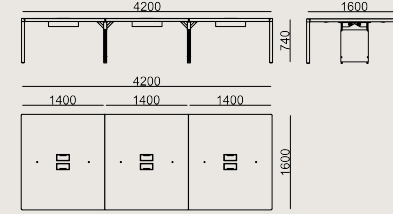

## Boyutlar

Hacim	1.17 m3
Paket	6
Ağırlık	0 kg

CLV S6 M1642N LAMINAT EPKS  
Toplam Genişlik: 4200 mm"  
Toplam Derinlik: 1600 mm"  
Toplam Yükseklik: 740 mm"

Tüm renkler &  
malzemeler & kataloglar için tarayın