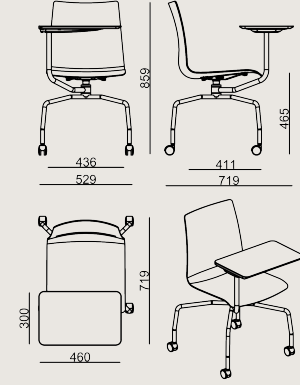

## Ürün Açıklaması

- Seminar sandalyesi, plastik oturma kabuğuna sahiptir.
- Laminat kaplı kontrplak yazı tablası, kendi ekseninde 360° dönebilir.
- Ayaklar, toz boyalı boru profilden üretilmiştir.
- Yumuşak zeminle uyumlu, frenli plastik tekerleklere sahiptir.\*

## Boyutlar

	Hacim	0.36 m3
	Paket	1
	Ağırlık	10 kg

CANTATA S1 SS DYT PF T EPOKSI YK

Toplam Genişlik: 529 mm"  
Toplam Derinlik: 719 mm"  
Toplam Yükseklik: 859 mm"  
Oturma Genişliği: 436 mm  
Oturma Derinliği: 411 mm  
Oturma Yüksekliği: 465 mm  
Kol Yüksekliği: 720 mm