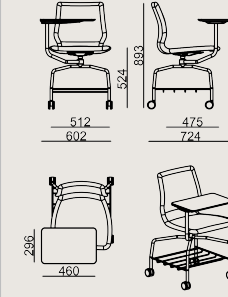

Ürün Açıklaması

- Seminar sandalyesi, poliüretan oturma kabuğuna sahiptir.
- Laminat kaplı kontrplak yazı tablası, kendi ekseninde 360° dönebilir.
- Sandalyenin altına entegre edilmiş tel eşya rafı bulunur.
- Ayaklar, toz boyalı boru profilden üretilmiştir.
- Yumuşak zeminle uyumlu, frenli plastik tekerleklere sahiptir.*

*Sert zemin kullanımına uygun tekerlekler mevcuttur, lütfen belirtiniz ve ayrıca sipariş ediniz.

Boyutlar

	Hacim	0.39 m3
	Paket	1
	Ağırlık	20 kg

ASANDA S2 SS DYT R DF T KUMAŞ A

Toplam Genişlik: 602 mm"

Toplam Derinlik: 724 mm"

Toplam Yükseklik: 893 mm"

Oturma Genişliği: 512 mm

Oturma Derinliği: 475 mm

Oturma Yüksekliği: 524 mm

Kol Yüksekliği: 751 mm

For COL: Customer's Own Leather

200 dm² / 21.53 sq.ft. of leather required.

For COM: Customer's Own Material