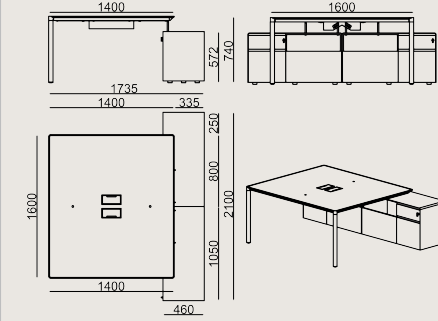

VT459 GREY

Üretim Süresi / Montaj Notları

6-8 hafta + Kargo süresi
Ürün demonte olarak teslim edilir.

Ürün Açıklaması

Boyutlar

| | | |
|--|---------|------|
| | Hacim | 1 m3 |
| | Paket | 4 |
| | Ağırlık | 0 kg |

CLV S6 J1614N LAMINAT EPKS
Toplam Genişlik: 1400 mm"
Toplam Derinlik: 1600 mm"
Toplam Yükseklik: 740 mm"

Tüm renkler &
malzemeler & kataloglar için tarayın