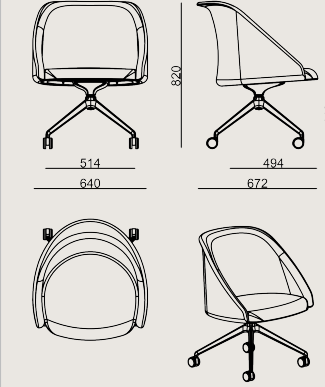

## Boyutlar

	Hacim	0.5 m3
	Paket	1
	Ağırlık	14.55 kg

MERLIN 50 KOLTUK UCT KUMAS A  
Toplam Genişlik: 640 mm"  
Toplam Derinlik: 672 mm"  
Toplam Yükseklik: 820 mm"  
Oturma Genişliği: 514 mm  
Oturma Derinliği: 494 mm  
Oturma Yüksekliği: 448 mm  
For COL: Customer's Own Leather  
350 dm<sup>2</sup> / 37.67 sq.ft of leather required.  
For COM: Customer's Own Material  
2 meters / 2.19 yards of fabric required.