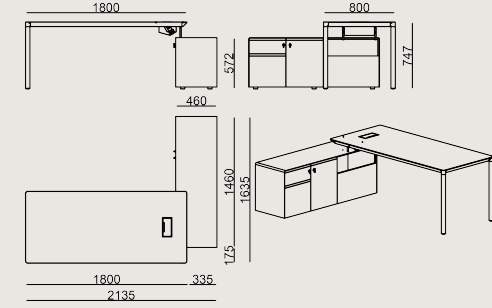

## Boyutlar

Hacim	0.71 m <sup>3</sup>
Paket	3
Ağırlık	0 kg

CLV S6 D0818L KAPLAMA EPKS  
Toplam Genişlik: 1800 mm"  
Toplam Derinlik: 800 mm"  
Toplam Yükseklik: 740 mm"

Tüm renkler &  
malzemeler & kataloglar için tarayın