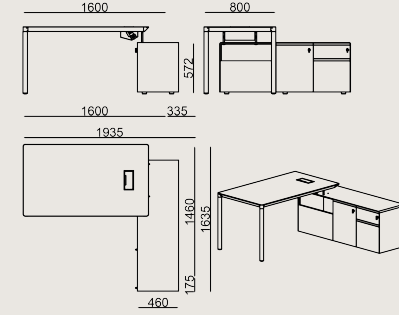

## Boyutlar

Hacim	0.69 m3
Paket	3
Ağırlık	0 kg

CLV S6 D0816R LAMINAT EPKS  
Toplam Genişlik: 1600 mm"  
Toplam Derinlik: 800 mm"  
Toplam Yükseklik: 740 mm"

Tüm renkler &  
malzemeler & kataloglar için tarayın