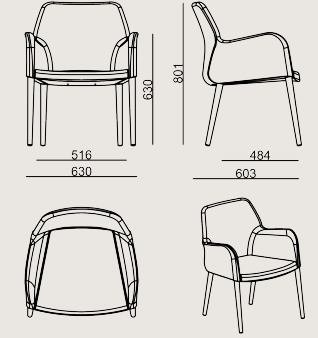

KUMAŞ E: Iseo, Matera, Onix

KUMAŞ F: Memory 2, Steelcut Trio, Oceanic, Craggan, Massa, Velvety, Credo, Twin, Chic

KUMAŞ B+: KVADRAT AUTUMN, KVADRAT GUEST, KVADRAT TELEMIA

Üretim Süresi / Montaj Notları

6-8 hafta + Kargo süresi

Boyutlar

	Hacim	0.31 m3
	Paket	1
	Ağırlık	10.5 kg

MIRANDA S2 DINLENME S N AA 420 KMS A

Toplam Genişlik: 630 mm"

Toplam Derinlik: 603 mm"

Toplam Yükseklik: 801 mm"

Oturma Genişliği: 516 mm

Oturma Derinliği: 484 mm