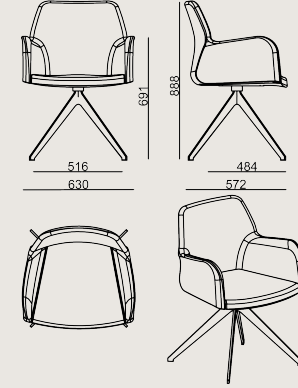

Leather B: DERİ MASTROTTO LINEA 622 NERO

DERİ A: Linea

DERİ B: Atlantic

Üretim Süresi / Montaj Notları

6-8 hafta + Kargo süresi

Ürün monte edilmiş olarak teslim edilir.

Ürün Açıklaması

- Metal armatür üzerine form verilmiş yumuşak poliüretan kabuk.
- Piramit ayaklar metal üzeri toz boyalıdır.
- Ürün ayak alt kısmına zemin koruyucu pabuçlar takılmaktadır.

Boyutlar

	Hacim	0.32 m3
	Paket	1
	Ağırlık	16 kg

MIRANDA S2 MISAFIR S ML H480 KMS A

Toplam Genişlik: 630 mm"

Toplam Derinlik: 572 mm"

Toplam Yükseklik: 888 mm"

Oturma Genişliği: 516 mm

Oturma Derinliği: 484 mm