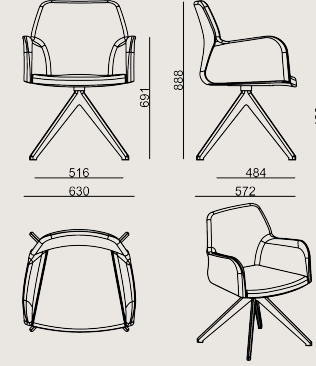

Boyutlar

	Hacim	0.32 m3
	Paket	1
	Ağırlık	16 kg

MIRANDA S2 MISAFIR S ML WLC H480 KMS A
Toplam Genişlik: 630 mm"
Toplam Derinlik: 572 mm"
Toplam Yükseklik: 888 mm"
Oturma Genişliği: 572 mm
Oturma Derinliği: 630 mm
Oturma Yüksekliği: 480 mm
Kol Yüksekliği: 691 mm
For COL: Customer's Own Leather
350 dm2 / 37.67 sq.ft of leather required.
For COM: Customer's Own Material
2 meters / 2.19 yards of fabric required.