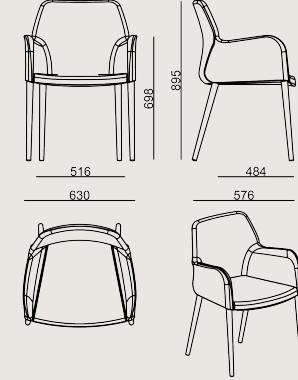

| | | |
|--|---------|---------|
| | Hacim | 0.33 m3 |
| | Paket | 1 |
| | Ağırlık | 11.1 kg |

MIRANDA S2 MISAFIR S N AA 480 KMS A
Toplam Genişlik: 630 mm"
Toplam Derinlik: 576 mm"
Toplam Yükseklik: 895 mm"
Oturma Genişliği: 516 mm
Oturma Derinliği: 484 mm
Oturma Yüksekliği: 480 mm
Kol Yüksekliği: 698 mm
For COL: Customer's Own Leather
350 dm2 / 37.67 sq.ft of leather required.
For COM: Customer's Own Material
2 meters / 2.19 yards of fabric required.