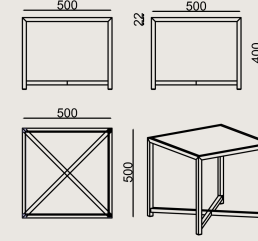

Ürün Açıklaması

- Tabla bronz camdır.
- Ayaklar ve gövde, cilalı veya lake kaplamalı dışbudak masiften üretilmektedir.

Boyutlar

	Hacim	0.23 m3
	Paket	1
	Ağırlık	7 kg

SİHİRLİ KARE S1 CSK500 LAKE / CAM
Toplam Genişlik: 500 mm"
Toplam Derinlik: 500 mm"
Toplam Yükseklik: 400 mm"