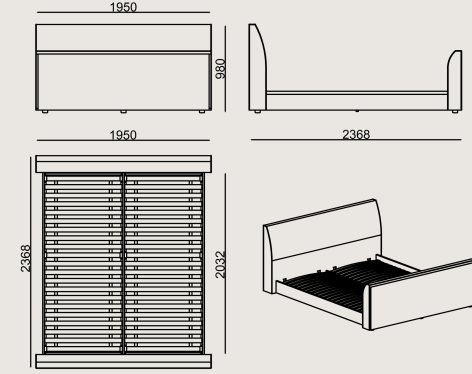

Ürün Açıklaması

- Karyola başlığı ve ayakcu, kontra iskelet üzerine sünger ve kumaşla kaplıdır.
- Yan traverzler, kontra üzerine kumaş kaplıdır.
- Yatak altında ahşap latalar bulunur.
- Ayaklar, siyah plastiktir.

Ürün Detayları

Boyutlar

	Hacim	0 m3
	Paket	0
	Ağırlık	0 kg

KARIA YATAK S0 YT180 KUMAŞ A
Toplam Genişlik: 2375 mm"
Toplam Derinlik: 1960 mm"
Toplam Yükseklik: 984 mm"

Tüm renkler & malzemeler & kataloglar için tarayın