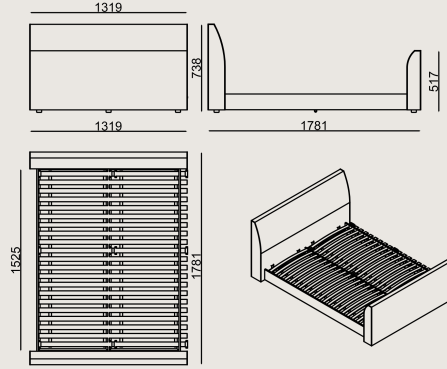

Ürün Açıklaması

- Karyola başlığı ve ayakcu, kontra iskelet üzerine sünger ve kumaşla kaplıdır.
- Yan traverzler, kontra üzerine kumaş kaplıdır.
- Yatak altında ahşap latalar bulunur.
- Ayaklar, siyah plastiktir.

Ürün Detayları

Boyutlar

	Hacim	0 m3
	Paket	0
	Ağırlık	0 kg

KARIA YATAK S0 YT160 KUMAŞ A
Toplam Genişlik: 2375 mm"
Toplam Derinlik: 1760 mm"
Toplam Yükseklik: 984 mm"

Tüm renkler & malzemeler & kataloglar için tarayın