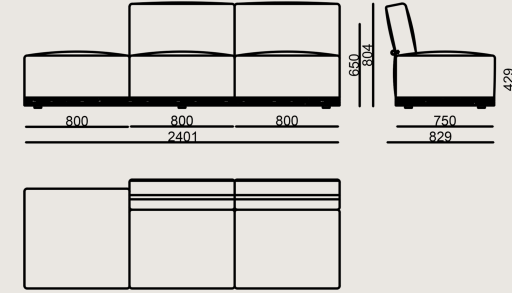

## Boyutlar

	Hacim	1.82 m3
	Paket	1
	Ağırlık	90 kg

ALONA S0 TIP 4 SAG KLTK KUMAS A  
Toplam Genişlik: 2401 mm"  
Toplam Derinlik: 832 mm"  
Toplam Yükseklik: 794 mm"  
Oturma Genişliği: 2400 mm  
Oturma Derinliği: 600 mm  
Oturma Yüksekliği: 428 mm  
Kol Yüksekliği: 646 mm