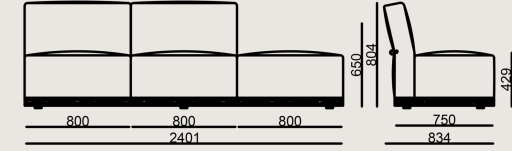

KUMAŞ E: Onix, Supernova, Smilla, İpanema

KUMAŞ F: Velvety, Credo, Twin

Deri renkleri

Leather B: DERİ MASTROTTO LINEA 622 NERO

DERİ A: Linea

DERİ B: Atlantic

Üretim Süresi / Montaj Notları

6-8 hafta + Kargo süresi

Boyutlar

| | |
|---------|---------------------|
| Hacim | 1.82 m ³ |
| Paket | 1 |
| Ağırlık | 90 kg |

ALONA S0 TIP 4 SOL KLTK KUMAS A
Toplam Genişlik: 2401 mm"
Toplam Derinlik: 832 mm"
Toplam Yükseklik: 794 mm"
Oturma Genişliği: 2400 mm
Oturma Derinliği: 600 mm
Oturma Yüksekliği: 428 mm
Kol Yüksekliği: 646 mm